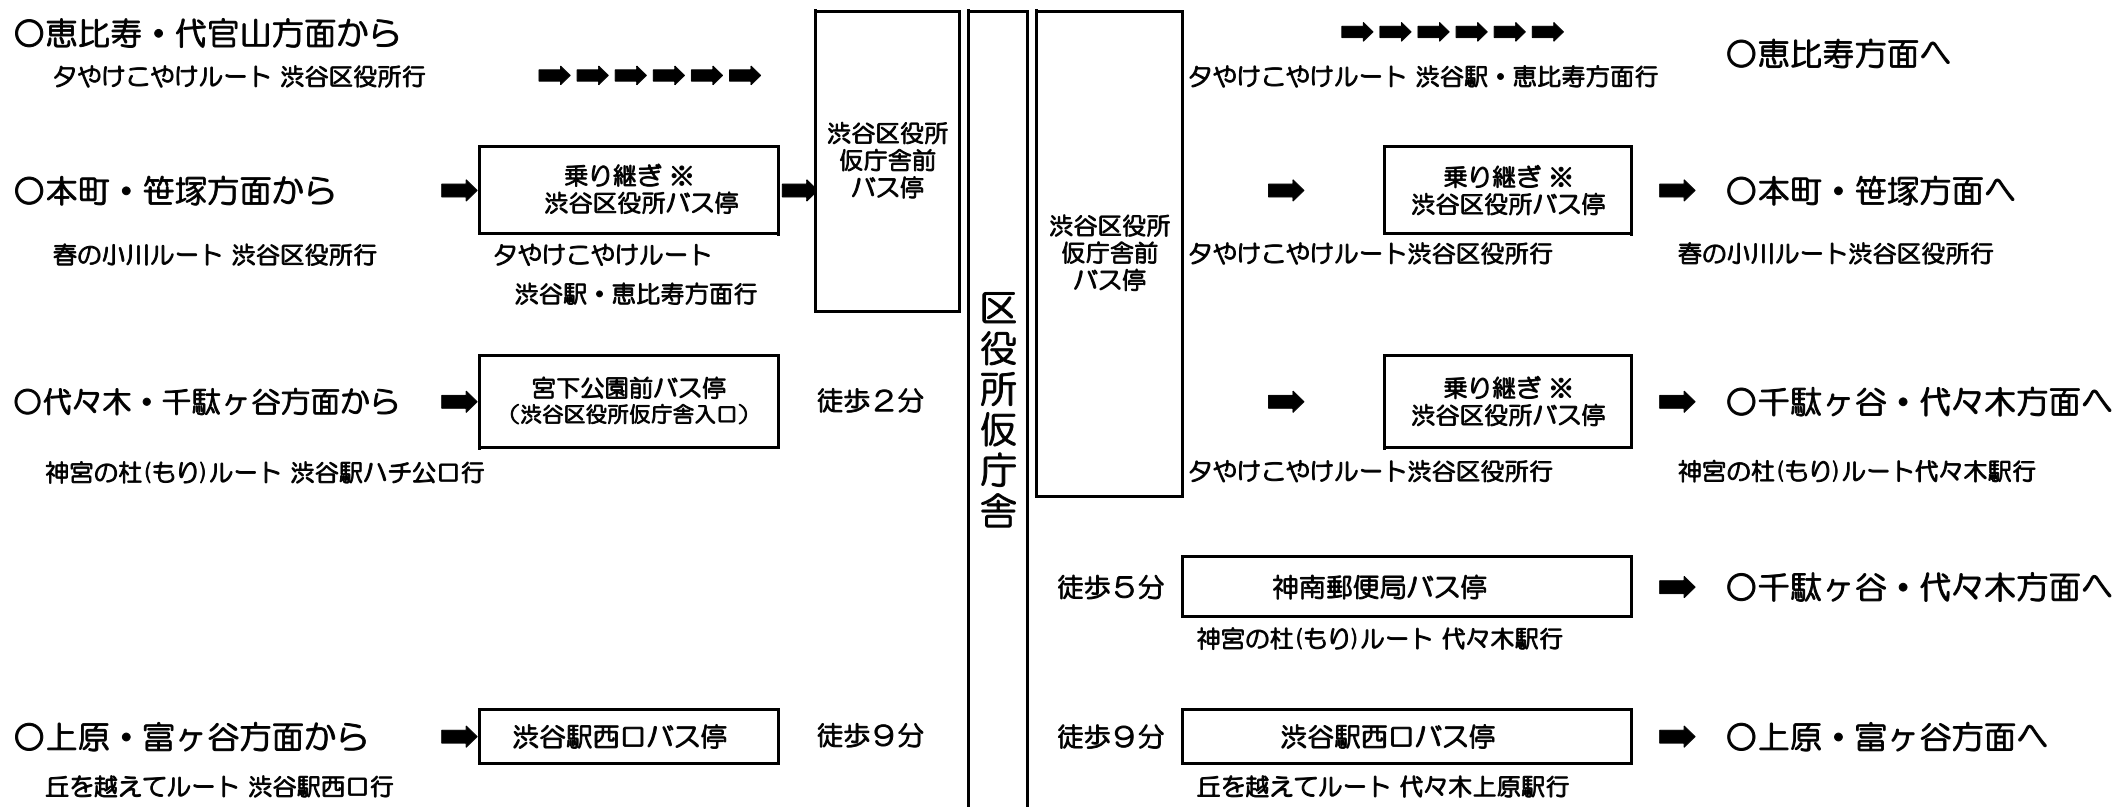

### 【乗り継ぎについて】

※ 春の小川ルートから『渋谷区役所仮庁舎』までご利用のお客さま

「渋谷区役所」でお降りの際、緑色の乗継乗車券を受取り、「渋谷区役所」で乗り継ぎの際、乗務員へお渡してください。

※ 『渋谷区役所仮庁舎前』から、春の小川ルート・神宮の社ルートをご利用のお客さま

ご乗車の際、赤色の乗継乗車券を受取り、「渋谷区役所」で乗り継ぎの際、乗務員へお渡してください。