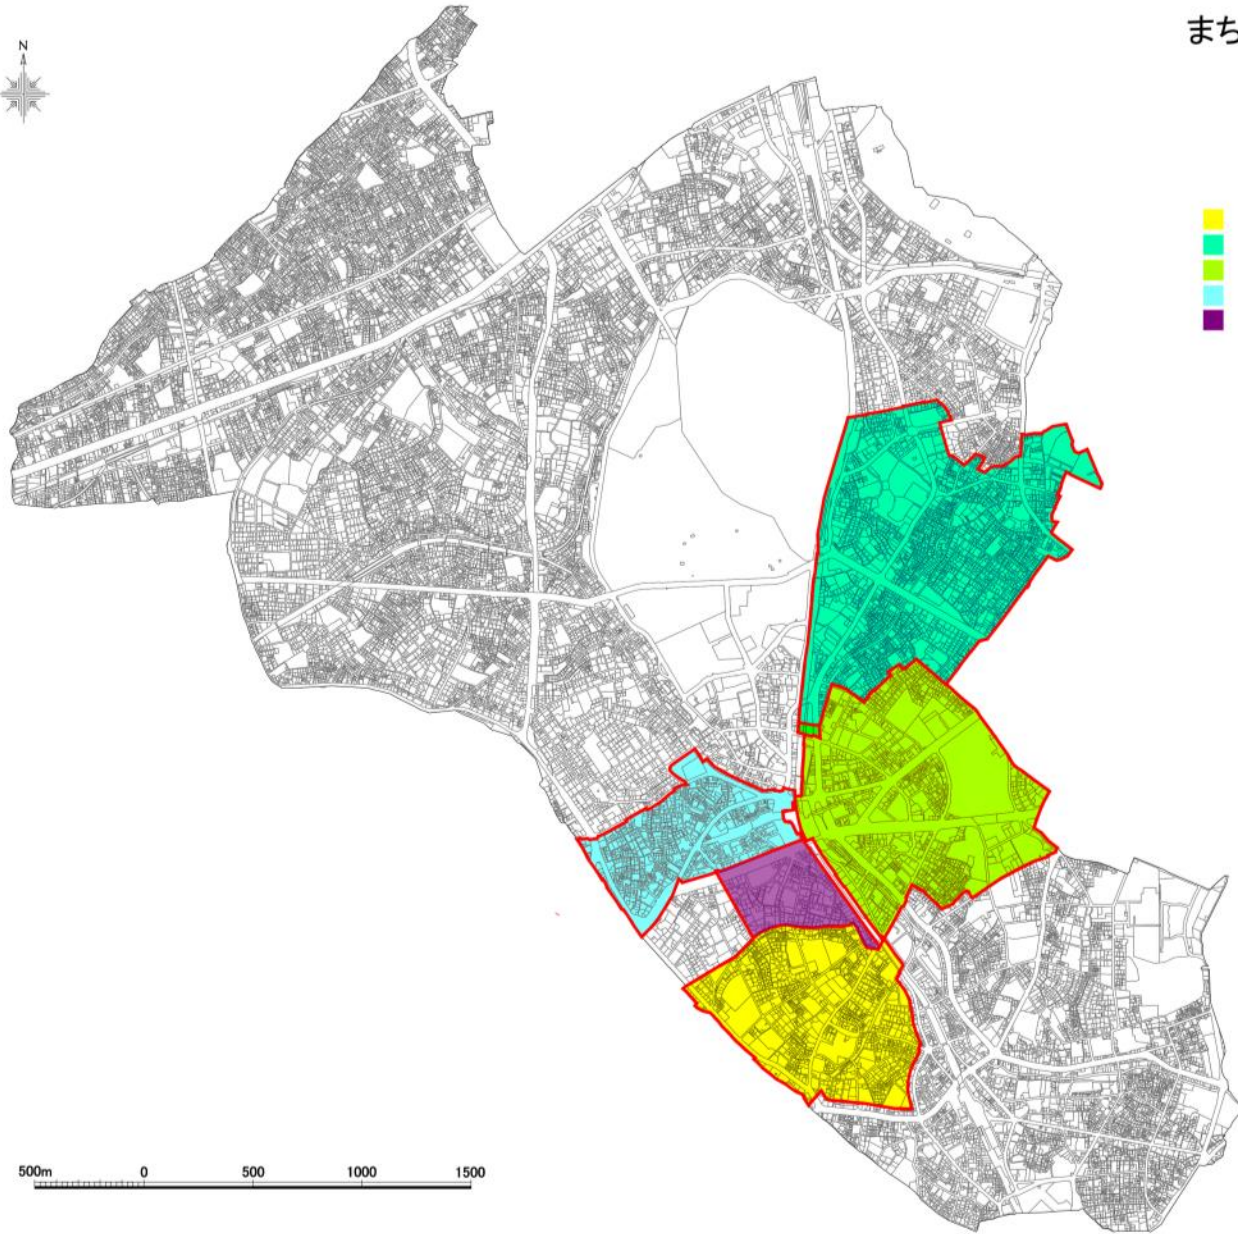

# まちづくり協議会活動範囲エリア図

## 凡 例

- 代官山ステキな街づくり協議会
  - 原宿神宮前まちづくり協議会
  - 渋谷・東地区まちづくり協議会
  - 渋谷道玄坂周辺地区まちづくり協議会
  - 渋谷桜丘周辺地区まちづくり協議会
- ※活動範囲は概ねのエリアを示している。

500m 0 500 1000 1500