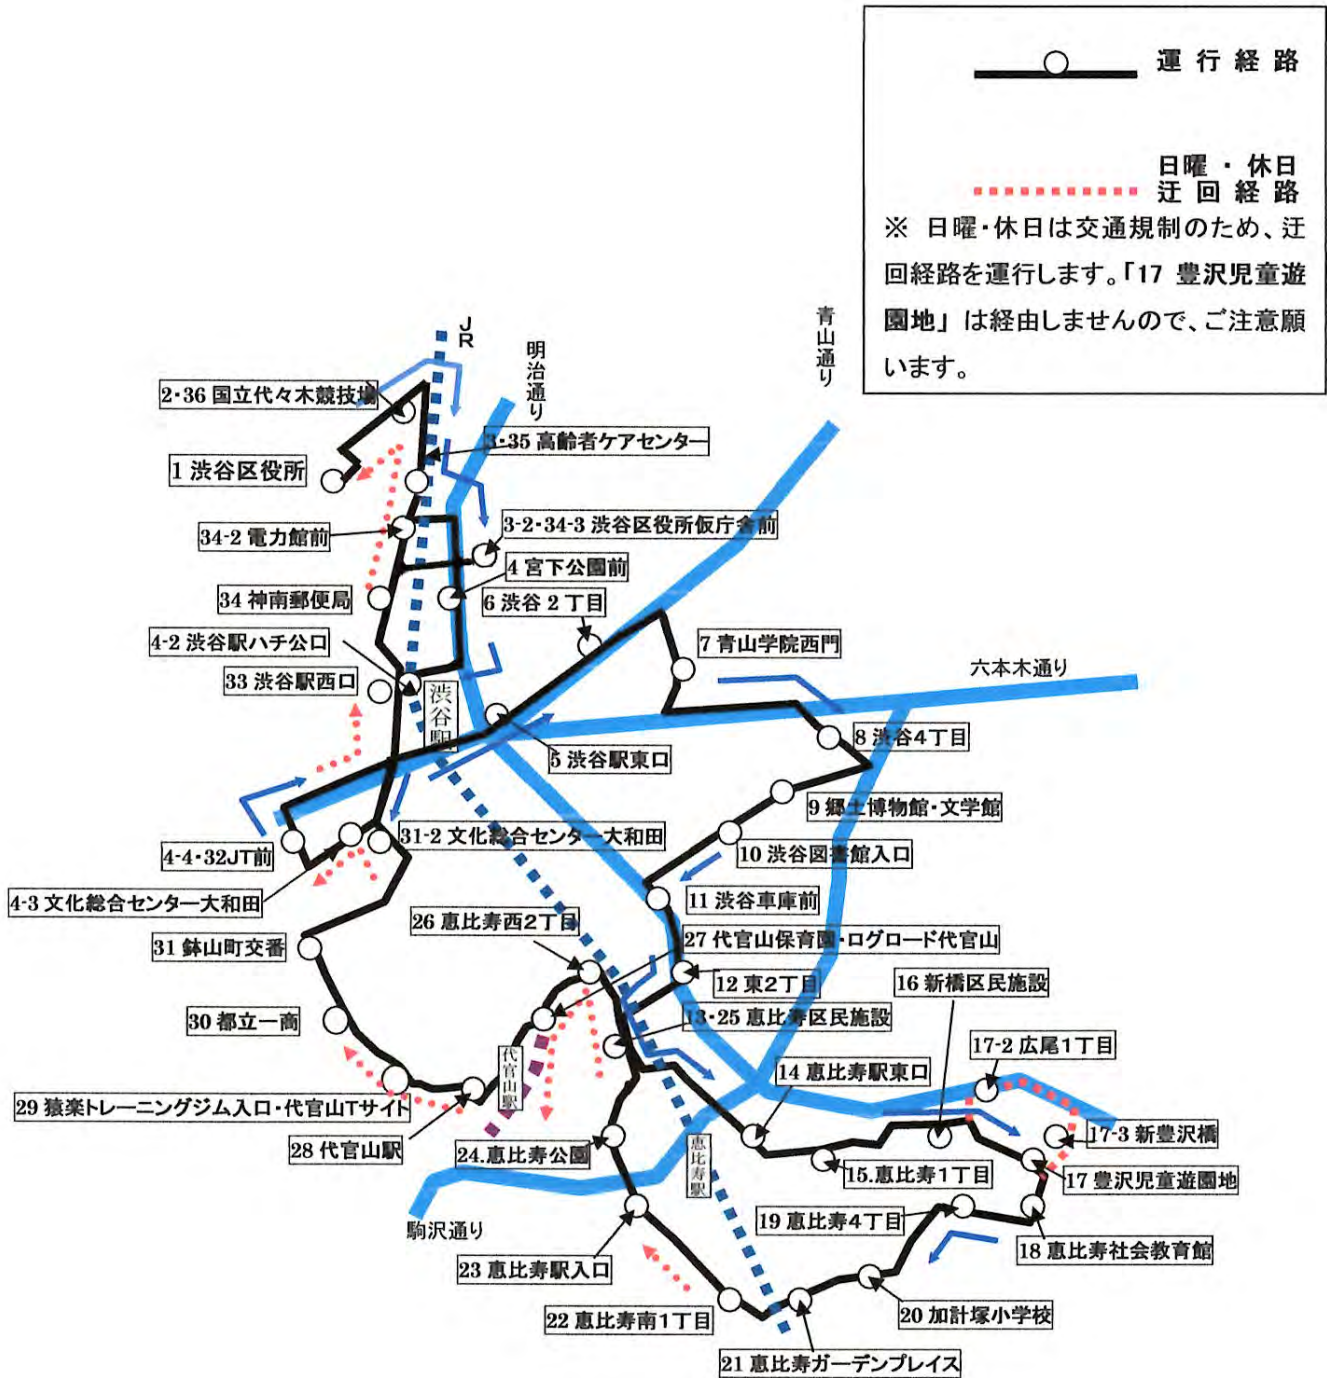

# 恵比寿・代官山循環 タヤけこやけルート

## 路線図

## 区役所仮庁舎周辺 拡大図