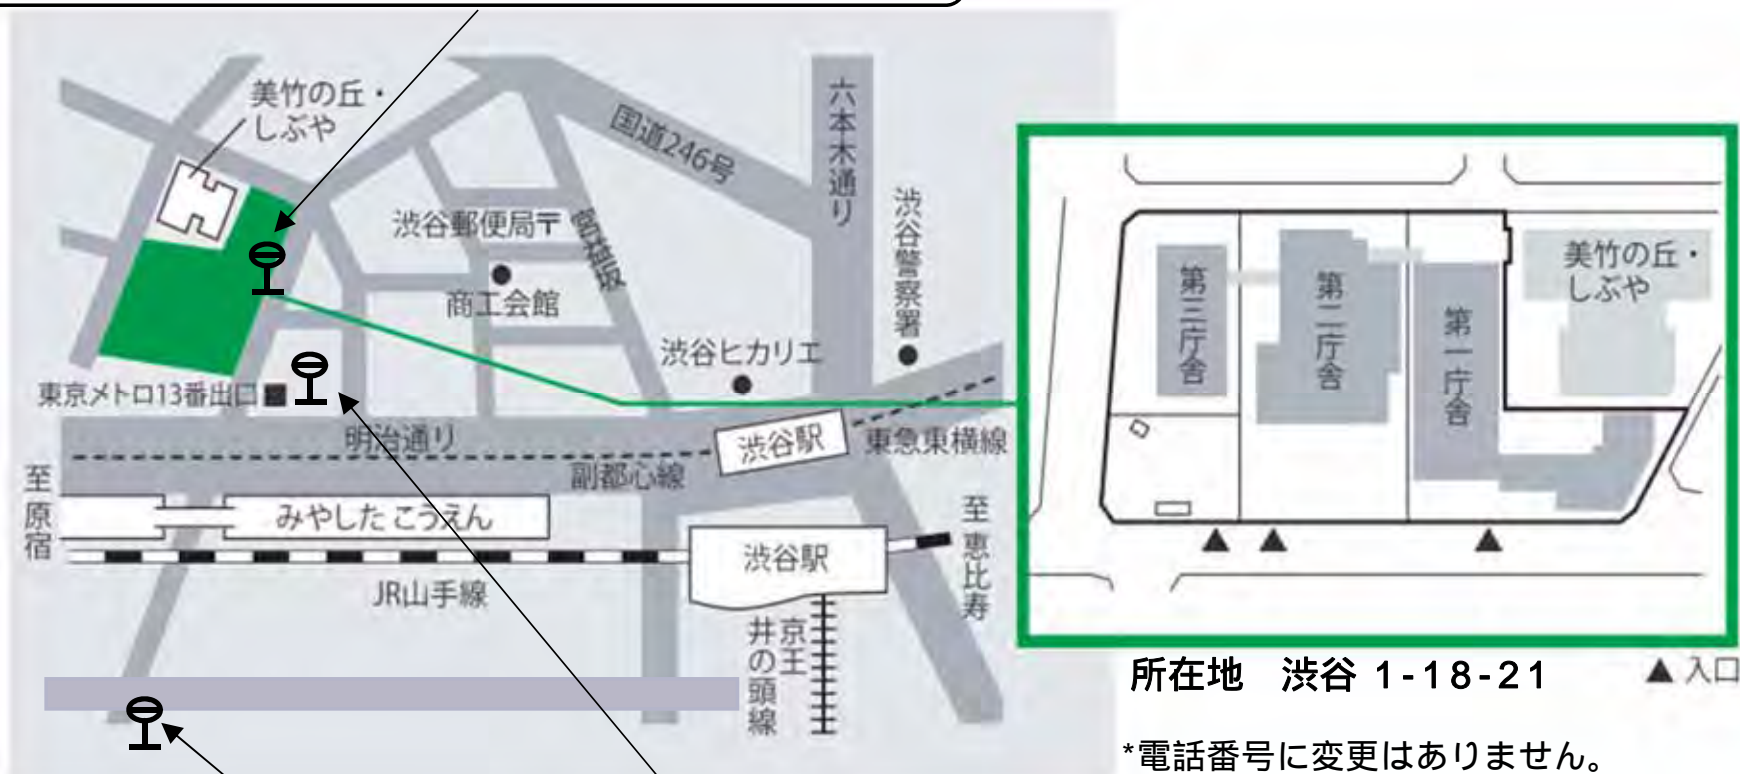

渋谷区コミュニティバス（ハチ公バス）利用による区役所仮庁舎へのご案内

【 区役所仮庁舎への行き方 】

【 区役所仮庁舎からの帰り方 】

※ 渋谷区役所バス停で乗り継ぎするには、最初に乗車したバスから降りるときに、乗務員から「ハチ公バス乗継乗車券」を受け取ってください。

区役所仮庁舎周辺 ハチ公バス停留所案内

アクセス

最寄りのハチ公バス停留所

渋谷区役所仮庁舎前(タヤケコヤケルート:渋谷駅・恵比寿方面行)
(" " :渋谷区役所行)

神南郵便局(神宮の杜ルート:代々木駅行)

宮下公園前(神宮の杜ルート:渋谷駅ハチ公口行)

*電話番号に変更はありません。

*春の小川ルートの方は、建替え中の「渋谷区役所」で降りるときに、「ハチ公バス乗継乗車券」を乗務員から受け取ってください。

*丘を越えてルートの方は「渋谷駅西口」でお降りください。