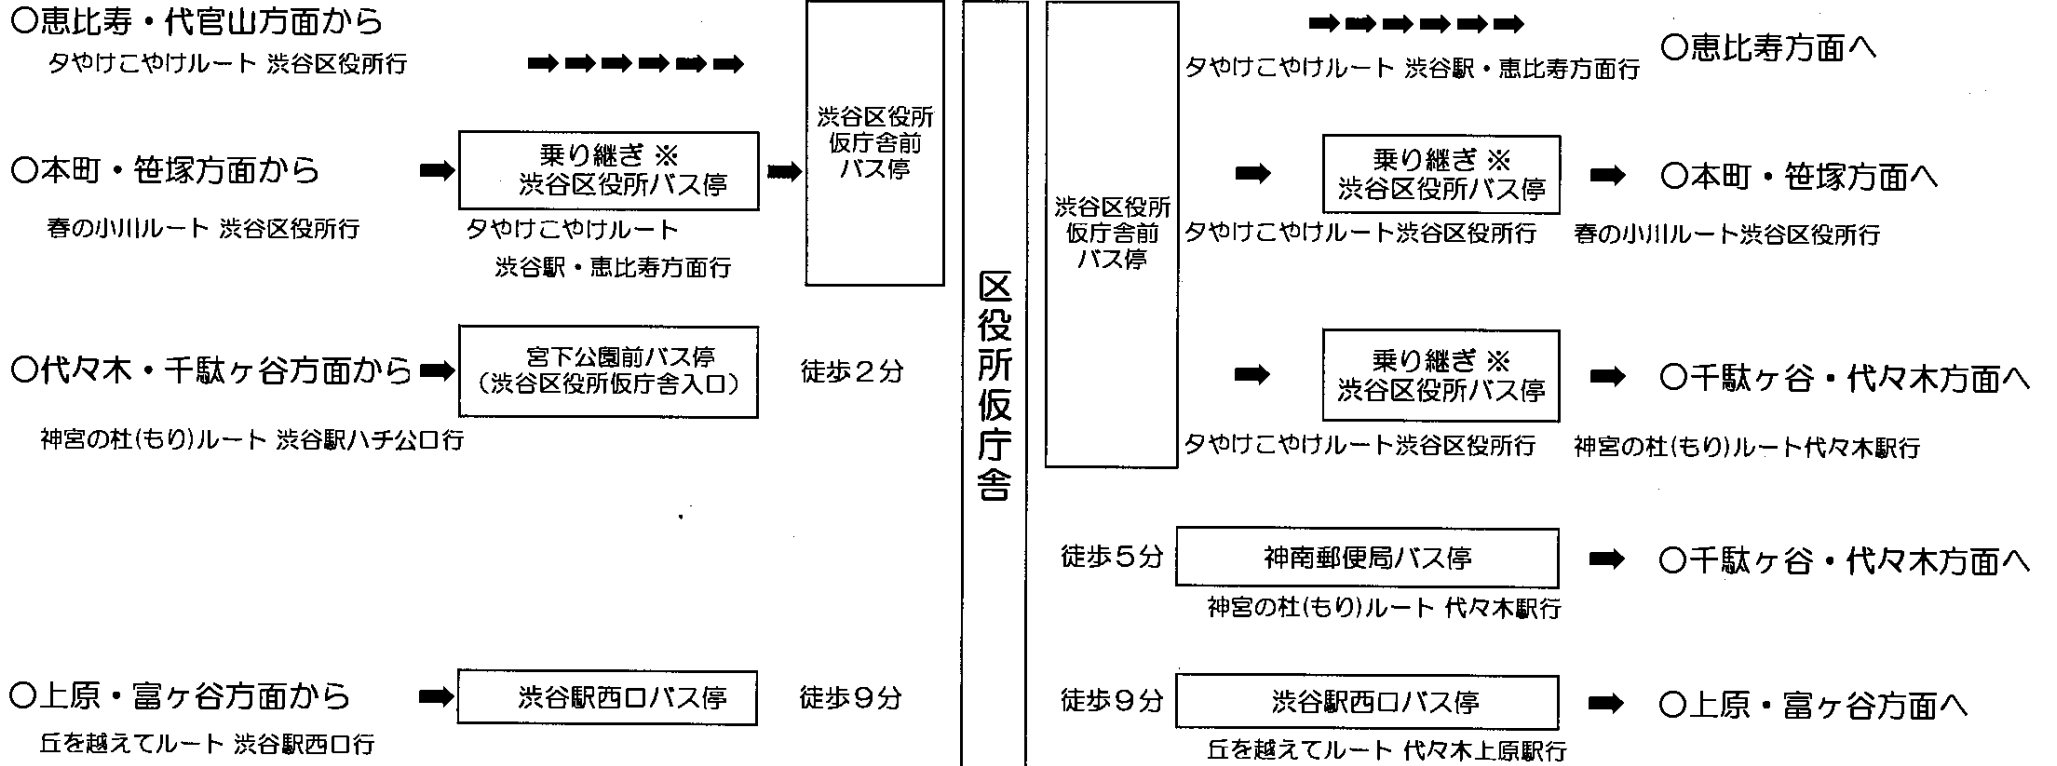

渋谷区コミュニティバス（ハチ公バス）利用による区役所仮庁舎へのご案内

【 区役所仮庁舎への行き方 】

【 区役所仮庁舎からの帰り方 】

※ 渋谷区役所バス停で乗り継ぎするには、最初に乗車したバスから降りるときに、乗務員から「ハチ公バス乗継乗車券」を受け取ってください。

区役所仮庁舎周辺 ハチ公バス停留所案内

アクセス

最寄りのハチ公バス停留所

渋谷区役所仮庁舎前(タヤケコヤケルート:渋谷駅・恵比寿方面行)
(" " :渋谷区役所行)