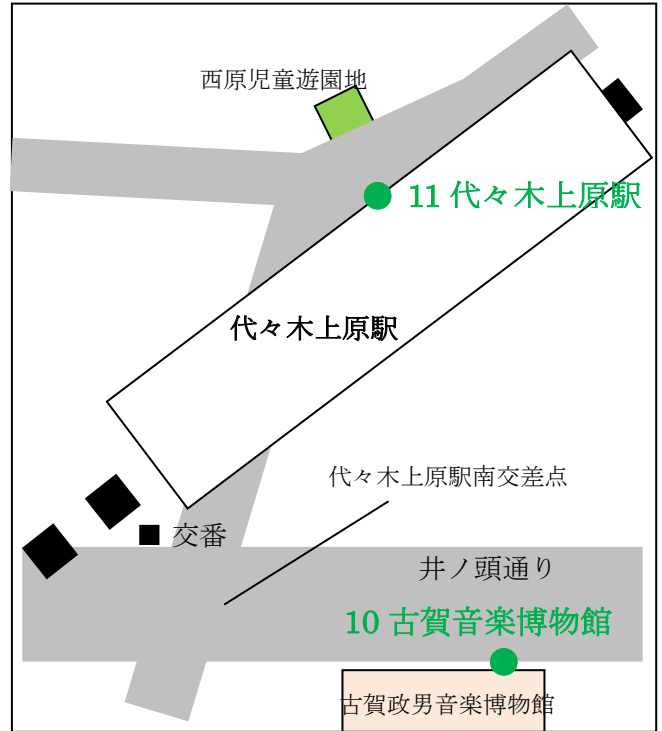

「上原・富ヶ谷ルート」主なバス停位置案内

(2017年12月現在)

1 渋谷駅西口

2・20 東急百貨店本店前

●4-2・33…「恵比寿・代官山循環 夕やけこやけルート」バス停

●1・2…「神宮の杜（もり）ルート」バス停

3 松濤美術館入口、4 東大前

6 富ヶ谷二丁目、7 富ヶ谷交差点

10 古賀音楽博物館、11 代々木上原駅

13 上原小学校

15 はつらつセンター富ヶ谷、16 望星高校

18 富ヶ谷一丁目