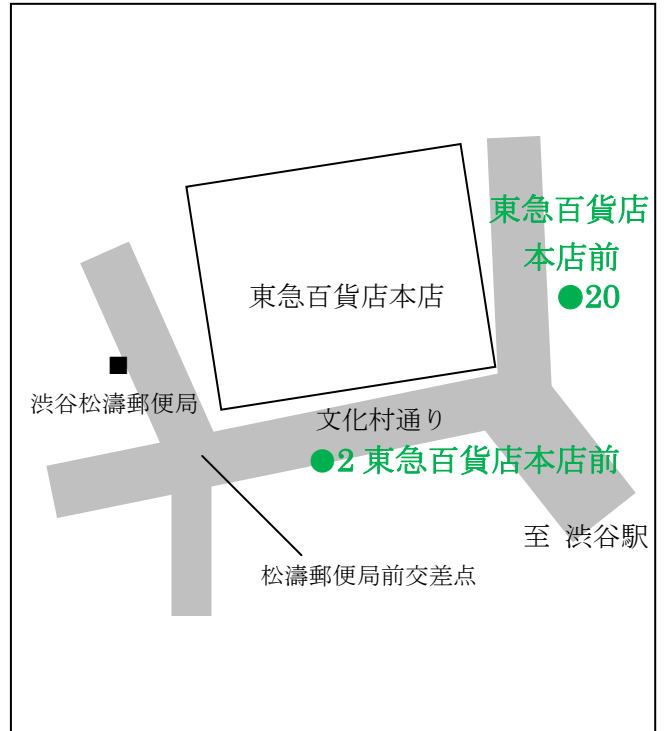

「上原・富ヶ谷ルート」主なバス停位置案内

(2017年12月現在)

1 渋谷駅西口

2・20 東急百貨店本店前

●4-2・33…「恵比寿・代官山循環 夕やけこやけルート」バス停

●1・2…「神宮の杜（もり）ルート」バス停

3 松濤美術館入口、4 東大前

6 富ヶ谷二丁目、7 富ヶ谷交差点

10 古賀音楽博物館、11 代々木上原駅

13 上原小学校

15 はつらつセンター富ヶ谷、16 望星高校

18 富ヶ谷一丁目