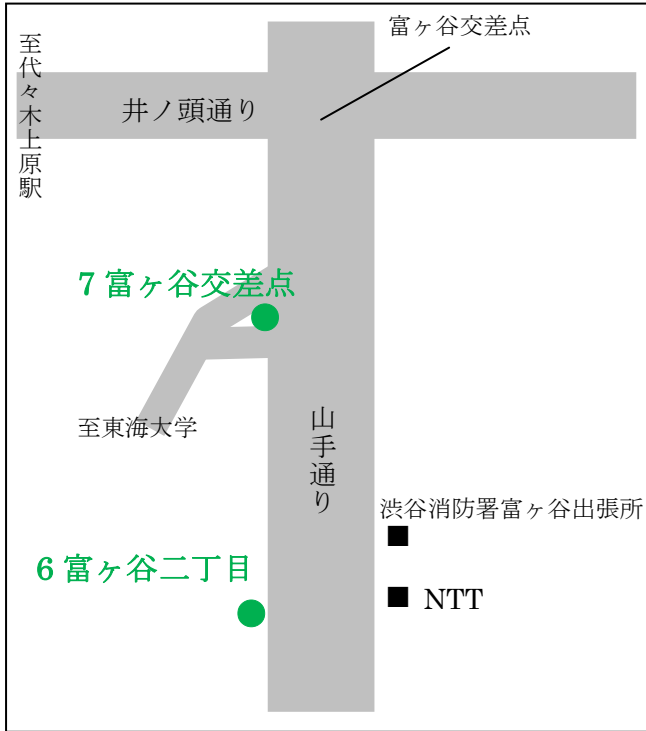

「上原・富ヶ谷ルート」主なバス停位置案内

(2017年12月現在)

1 渋谷駅西口

2・20 東急百貨店本店前

●4-2・33…「恵比寿・代官山循環 夕やけこやけルート」バス停

●1・2…「神宮の杜（もり）ルート」バス停

3 松濤美術館入口、4 東大前

6 富ヶ谷二丁目、7 富ヶ谷交差点

10 古賀音楽博物館、11 代々木上原駅

13 上原小学校

15 はつらつセンター富ヶ谷、16 望星高校

18 富ヶ谷一丁目