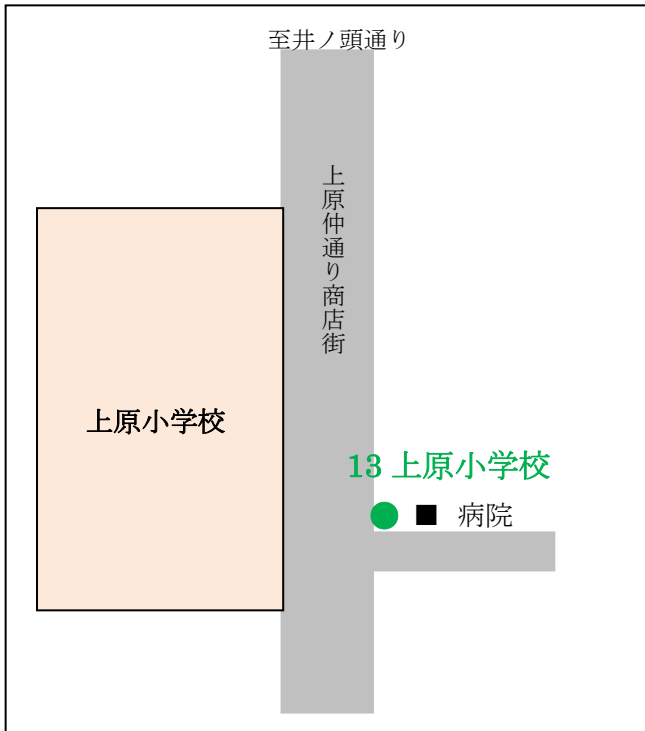

6 富ヶ谷二丁目、7 富ヶ谷交差点

10 古賀音楽博物館、11 代々木上原駅

13 上原小学校

15 はつらつセンター富ヶ谷、16 望星高校