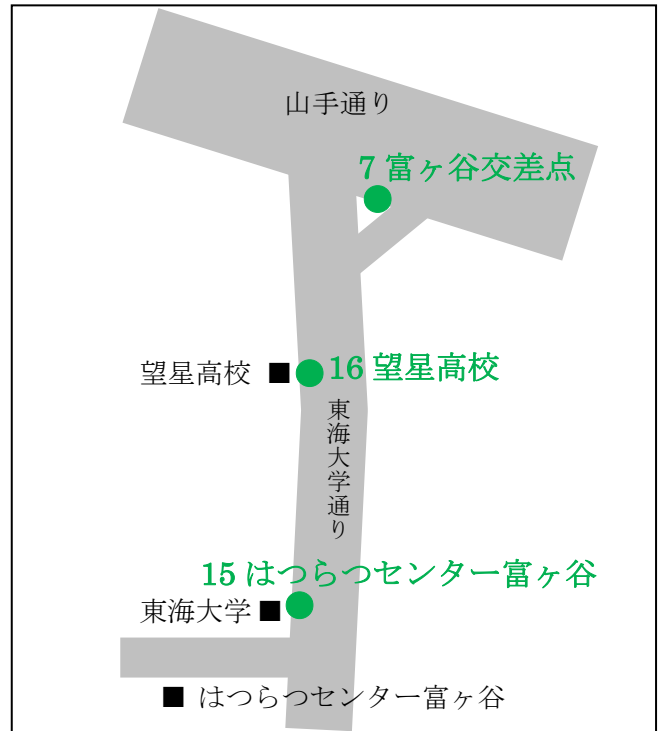

「上原・富ヶ谷ルート」主なバス停位置案内

(2017年12月現在)

1 渋谷駅西口

2・20 東急百貨店本店前

●4-2・33…「恵比寿・代官山循環 夕やけこやけルート」バス停

●1・2…「神宮の杜（もり）ルート」バス停

3 松濤美術館入口、4 東大前

6 富ヶ谷二丁目、7 富ヶ谷交差点

10 古賀音楽博物館、11 代々木上原駅

13 上原小学校

15 はつらつセンター富ヶ谷、16 望星高校

18 富ヶ谷一丁目