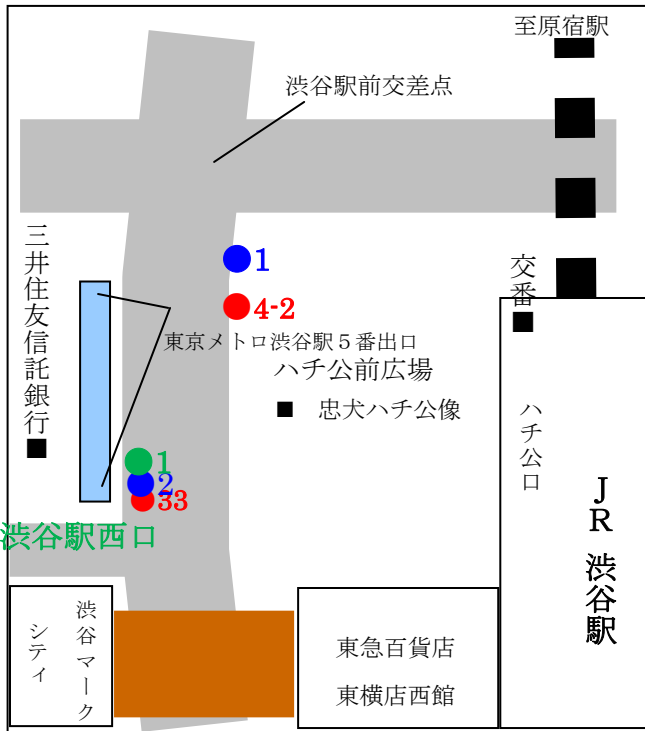

「上原・富ヶ谷ルート」主なバス停位置案内

(2017年12月現在)

1 渋谷駅西口

2・20 東急百貨店本店前

●4-2・33…「恵比寿・代官山循環 夕やけこやけルート」バス停

●1・2…「神宮の杜（もり）ルート」バス停

3 松濤美術館入口、4 東大前

6 富ヶ谷二丁目、7 富ヶ谷交差点

10 古賀音楽博物館、11 代々木上原駅

13 上原小学校

15 はつらつセンター富ヶ谷、16 望星高校

18 富ヶ谷一丁目