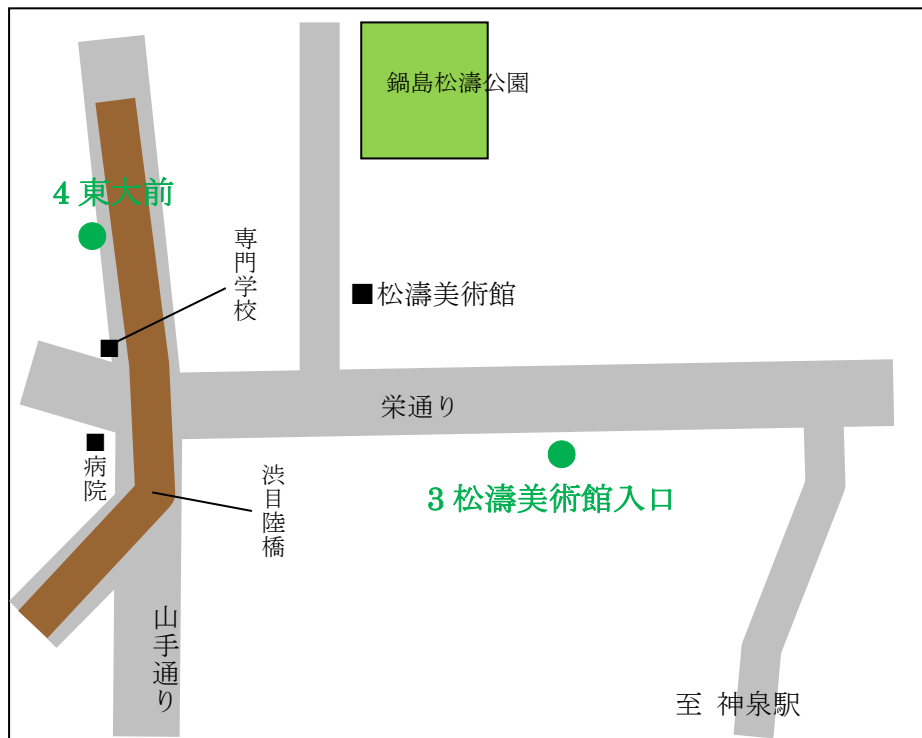

「上原・富ヶ谷ルート」主なバス停位置案内

(2017年12月現在)

1 渋谷駅西口

2・20 東急百貨店本店前

●4-2・33…「恵比寿・代官山循環 夕やけこやけルート」バス停

●1・2…「神宮の杜（もり）ルート」バス停

3 松濤美術館入口、4 東大前

6 富ヶ谷二丁目、7 富ヶ谷交差点

10 古賀音楽博物館、11 代々木上原駅

13 上原小学校

15 はつらつセンター富ヶ谷、16 望星高校

18 富ヶ谷一丁目