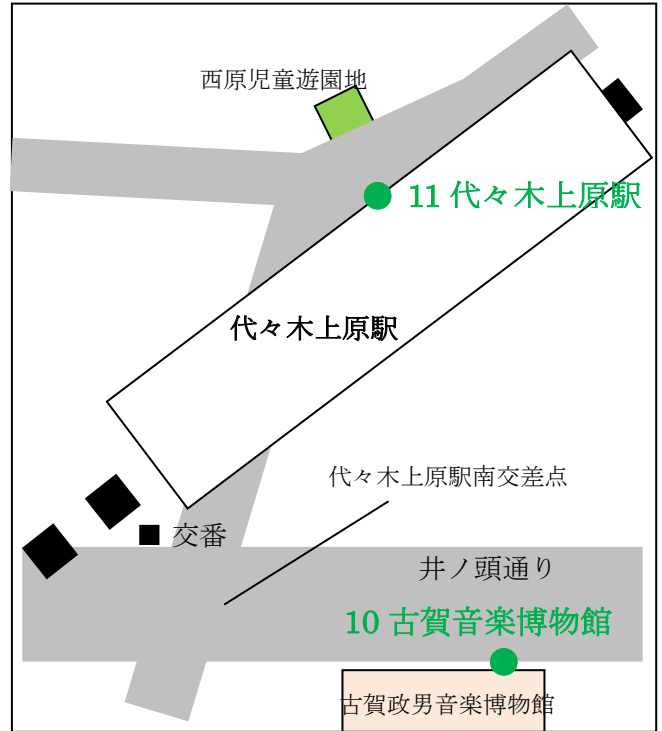

「上原・富ヶ谷ルート」主なバス停位置案内

(2014年5月現在)

1 渋谷駅西口

2・20 東急百貨店本店前

● 4・2・33... 「恵比寿・代官山循環 夕やけこやけルート」バス停

● 1・2... 「神宮の杜(もり)ルート」バス停

3 松濤美術館入口、4 東大前

6 富ヶ谷二丁目、7 富ヶ谷交差点

10 古賀音楽博物館、11 代々木上原駅

13 上原小学校

15 はつらつセンター富ヶ谷、16 望星高校

18 富ヶ谷一丁目