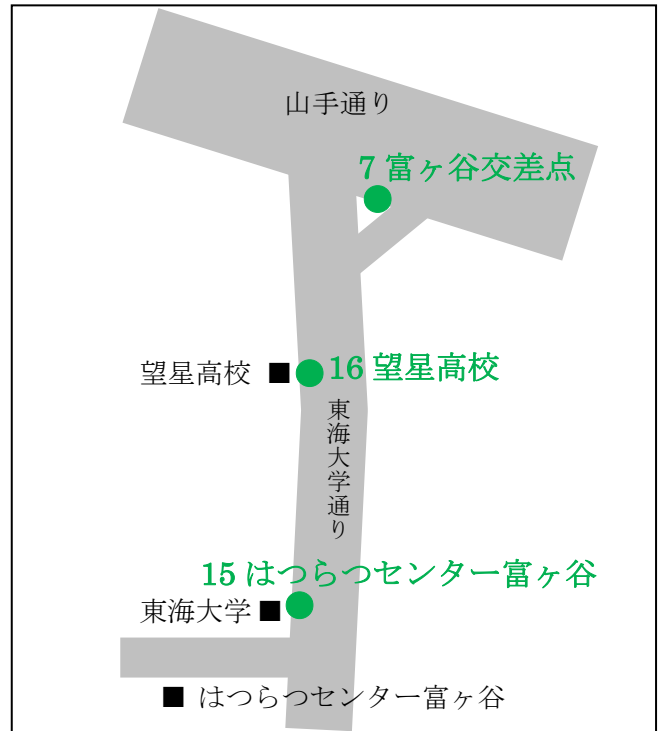

「上原・富ヶ谷ルート」主なバス停位置案内

(2014年5月現在)

1 渋谷駅西口

2・20 東急百貨店本店前

● 4・2・33... 「恵比寿・代官山循環 夕やけこやけルート」バス停

● 1・2... 「神宮の杜(もり)ルート」バス停

3 松濤美術館入口、4 東大前

6 富ヶ谷二丁目、7 富ヶ谷交差点

10 古賀音楽博物館、11 代々木上原駅

13 上原小学校

15 はつらつセンター富ヶ谷、16 望星高校

18 富ヶ谷一丁目