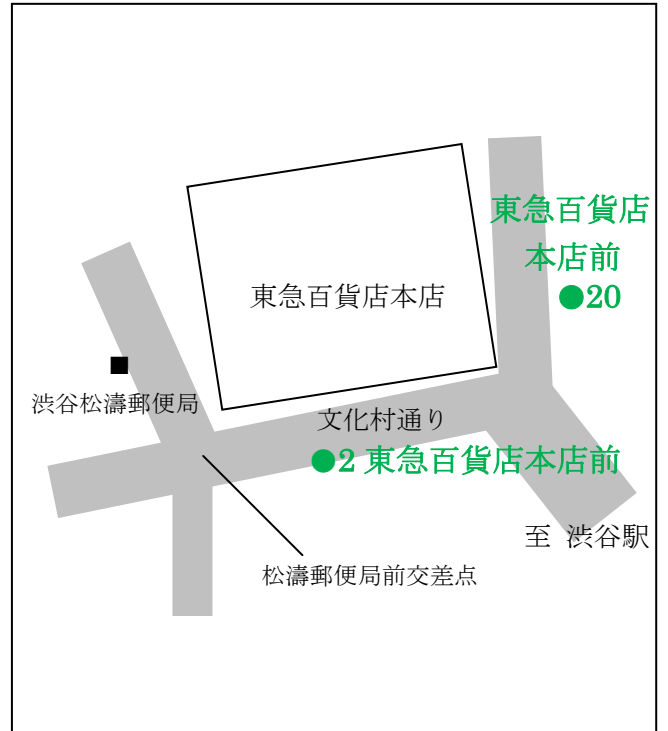

「上原・富ヶ谷ルート」主なバス停位置案内

(2014年5月現在)

1 渋谷駅西口

2・20 東急百貨店本店前

● 4・2・33... 「恵比寿・代官山循環 夕やけこやけルート」バス停

● 1・2... 「神宮の杜(もり)ルート」バス停

3 松濤美術館入口、4 東大前

6 富ヶ谷二丁目、7 富ヶ谷交差点

10 古賀音楽博物館、11 代々木上原駅

13 上原小学校

15 はつらつセンター富ヶ谷、16 望星高校

18 富ヶ谷一丁目