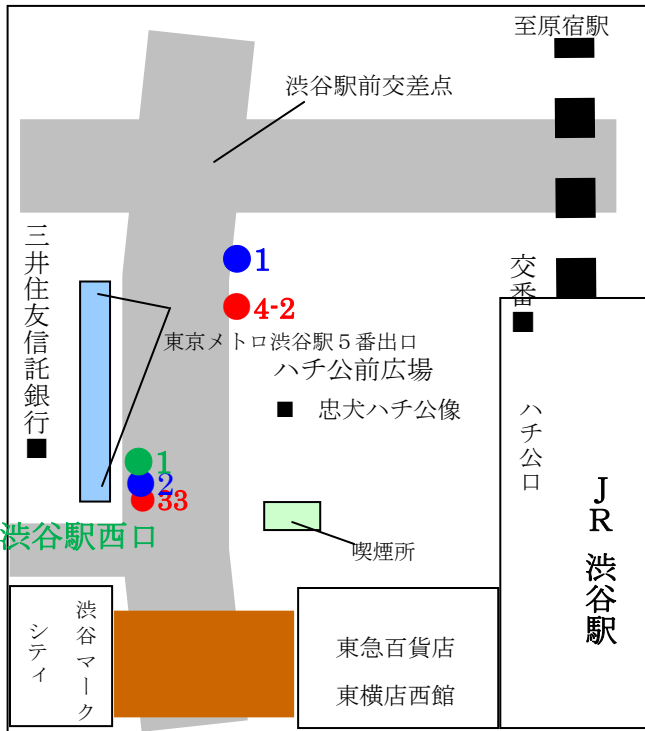

「上原・富ヶ谷ルート」主なバス停位置案内

(2014年5月現在)

1 渋谷駅西口

2・20 東急百貨店本店前

● 4・2・33... 「恵比寿・代官山循環 夕やけこやけルート」バス停

● 1・2... 「神宮の杜(もり)ルート」バス停

3 松濤美術館入口、4 東大前

6 富ヶ谷二丁目、7 富ヶ谷交差点

10 古賀音楽博物館、11 代々木上原駅

13 上原小学校

15 はつらつセンター富ヶ谷、16 望星高校

18 富ヶ谷一丁目