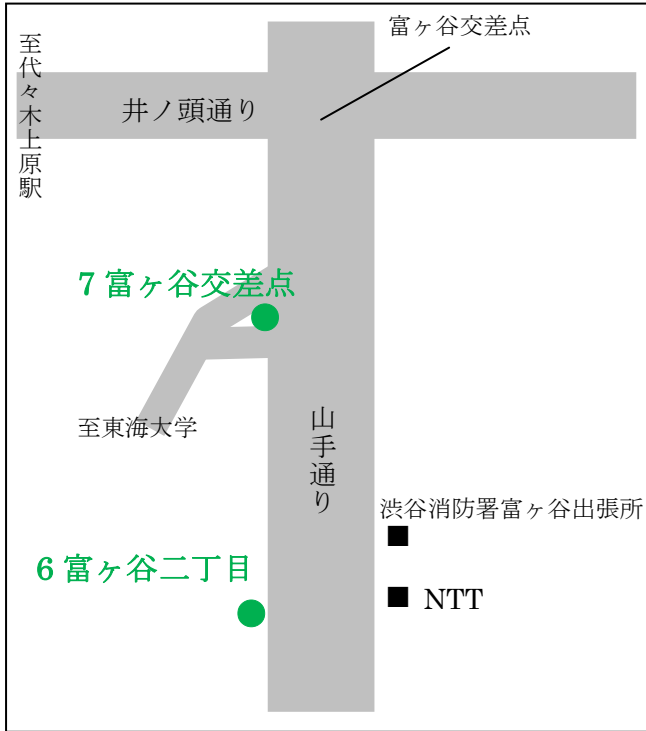

「上原・富ヶ谷ルート」主なバス停位置案内

(2014年5月現在)

1 渋谷駅西口

2・20 東急百貨店本店前

● 4・2・33... 「恵比寿・代官山循環 夕やけこやけルート」バス停

● 1・2... 「神宮の杜(もり)ルート」バス停

3 松濤美術館入口、4 東大前

6 富ヶ谷二丁目、7 富ヶ谷交差点

10 古賀音楽博物館、11 代々木上原駅

13 上原小学校

15 はつらつセンター富ヶ谷、16 望星高校

18 富ヶ谷一丁目