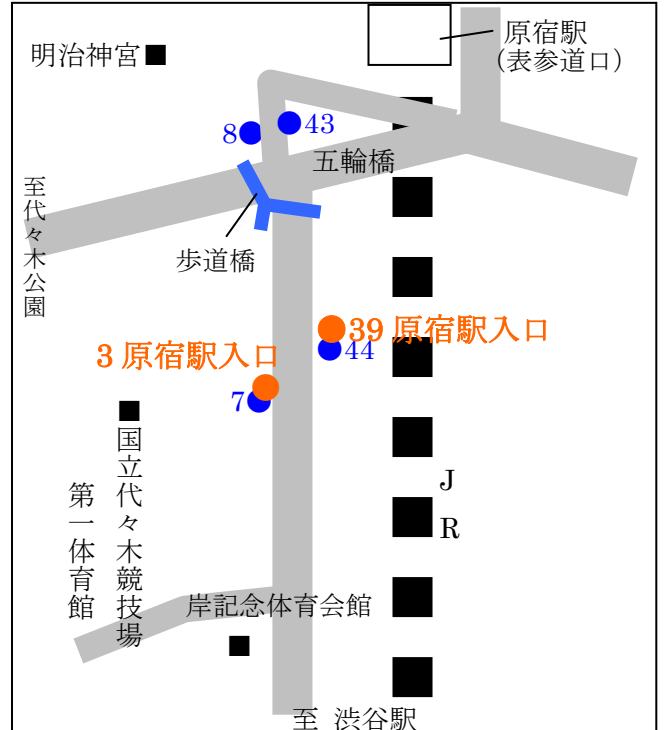

「本町・笹塚循環 春の小川ルート」 主なバス停位置案内

(2015年10月13日現在)

1 渋谷区役所【建替中】

● 5・46 … 「神宮の杜（もり）ルート」バス停

● 1 … 「恵比寿・代官山循環 タヤけこやけルート」バス停

3・39 原宿駅入口

● … 「神宮の杜（もり）ルート」バス停

6・36 代代木八幡駅入口

8-2、32-3 ケアコミュニティせせらぎ

9、33 代代木郵便局 10 幡代

10・32-2 幡代 11・32 新国立劇場 12 オペラ通り

25 笹塚駅