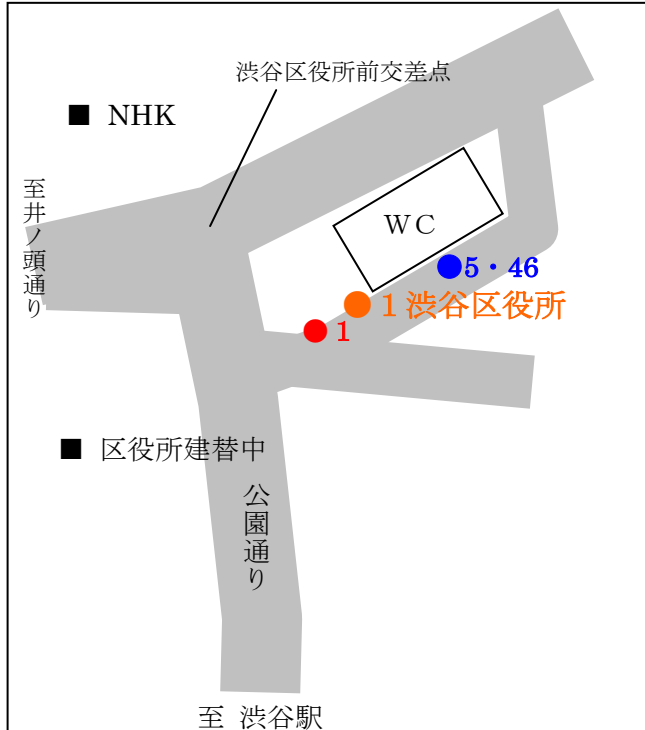

「本町・笹塚循環 春の小川ルート」 主なバス停位置案内

(2015年10月13日現在)

1 渋谷区役所【建替中】

● 5・46 … 「神宮の杜（もり）ルート」バス停

● 1 … 「恵比寿・代官山循環 タヤけこやけルート」バス停

3・39 原宿駅入口

● … 「神宮の杜（もり）ルート」バス停

6・36 代代木八幡駅入口

8-2、32-3 ケアコミュニティせせらぎ

9、33 代代木郵便局 10 幡代

10・32-2 幡代 11・32 新国立劇場 12 オペラ通り

25 笹塚駅