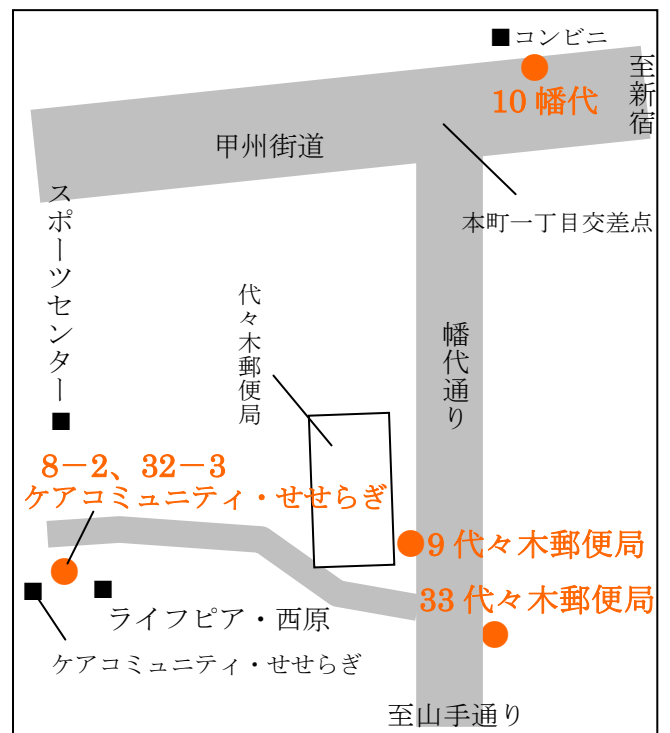

「本町・笹塚循環 春の小川ルート」 主なバス停位置案内

(2015年10月13日現在)

1 渋谷区役所【建替中】

● 5・46 … 「神宮の杜（もり）ルート」バス停

● 1 … 「恵比寿・代官山循環 タヤけこやけルート」バス停

3・39 原宿駅入口

● … 「神宮の杜（もり）ルート」バス停

6・36 代代木八幡駅入口

8-2、32-3 ケアコミュニティせせらぎ

9、33 代代木郵便局 10 幡代

10・32-2 幡代 11・32 新国立劇場 12 オペラ通り

25 笹塚駅