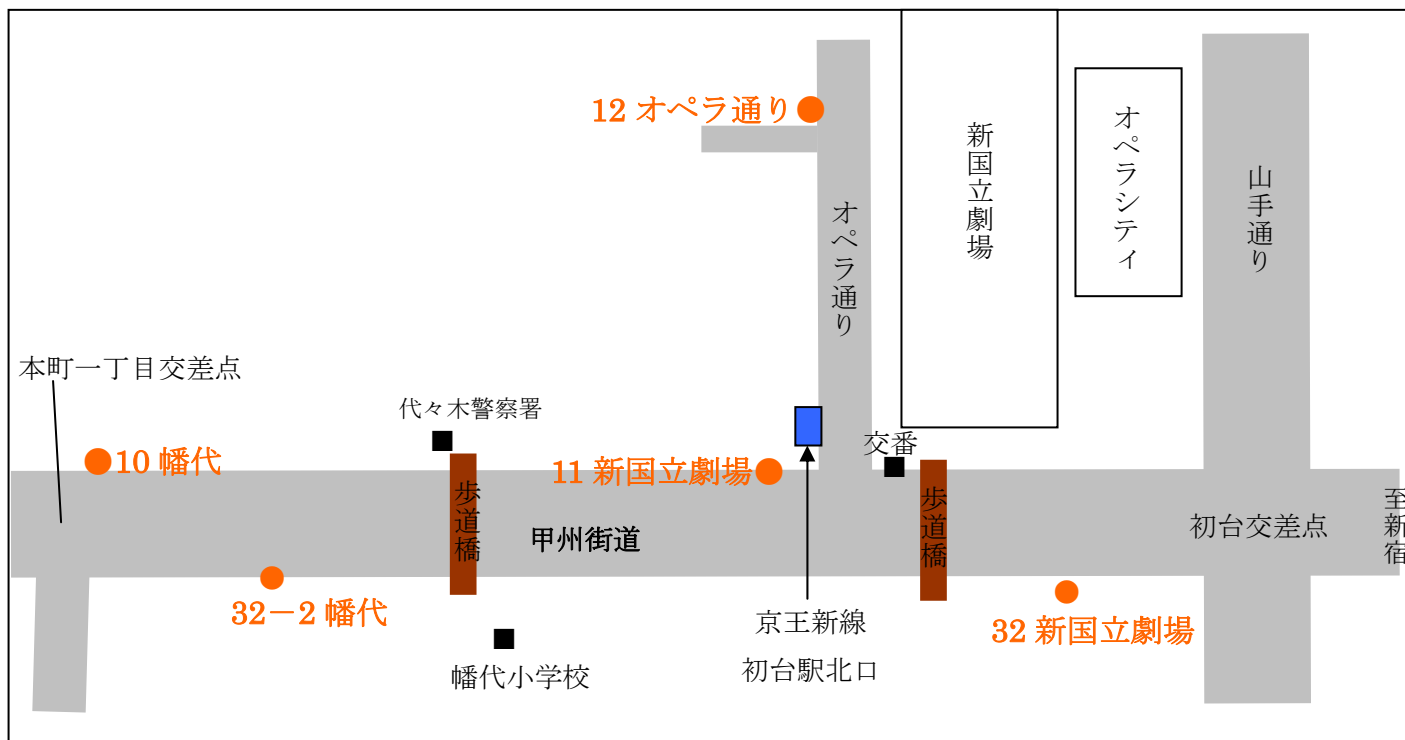

「本町・笹塚循環 春の小川ルート」 主なバス停位置案内

(2015年10月13日現在)

1 渋谷区役所【建替中】

● 5・46 … 「神宮の杜（もり）ルート」バス停

● 1 … 「恵比寿・代官山循環 タヤけこやけルート」バス停

3・39 原宿駅入口

● … 「神宮の杜（もり）ルート」バス停

6・36 代代木八幡駅入口

8-2、32-3 ケアコミュニティせせらぎ

9、33 代代木郵便局 10 幡代

10・32-2 幡代 11・32 新国立劇場 12 オペラ通り

25 笹塚駅