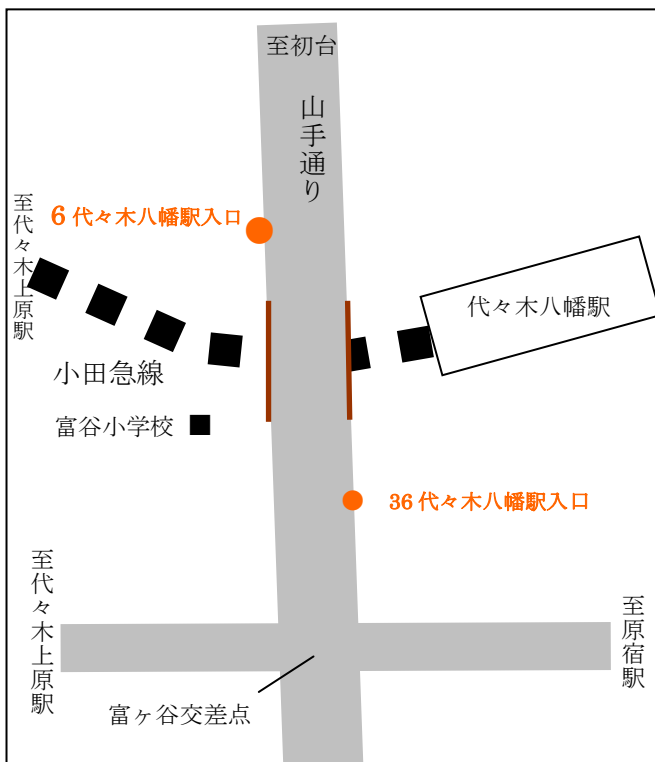

「本町・笹塚循環 春の小川ルート」 主なバス停位置案内

(2015年10月13日現在)

1 渋谷区役所【建替中】

● 5・46 … 「神宮の杜（もり）ルート」バス停

● 1 … 「恵比寿・代官山循環 タヤけこやけルート」バス停

3・39 原宿駅入口

● … 「神宮の杜（もり）ルート」バス停

6・36 代代木八幡駅入口

8-2、32-3 ケアコミュニティせせらぎ

9、33 代代木郵便局 10 幡代

10・32-2 幡代 11・32 新国立劇場 12 オペラ通り

25 笹塚駅