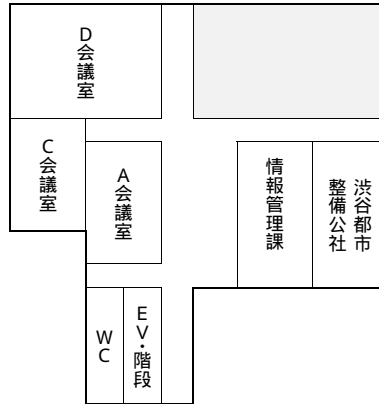

(代々木公園側)

区役所前駐車場 地下1階

(区役所側)