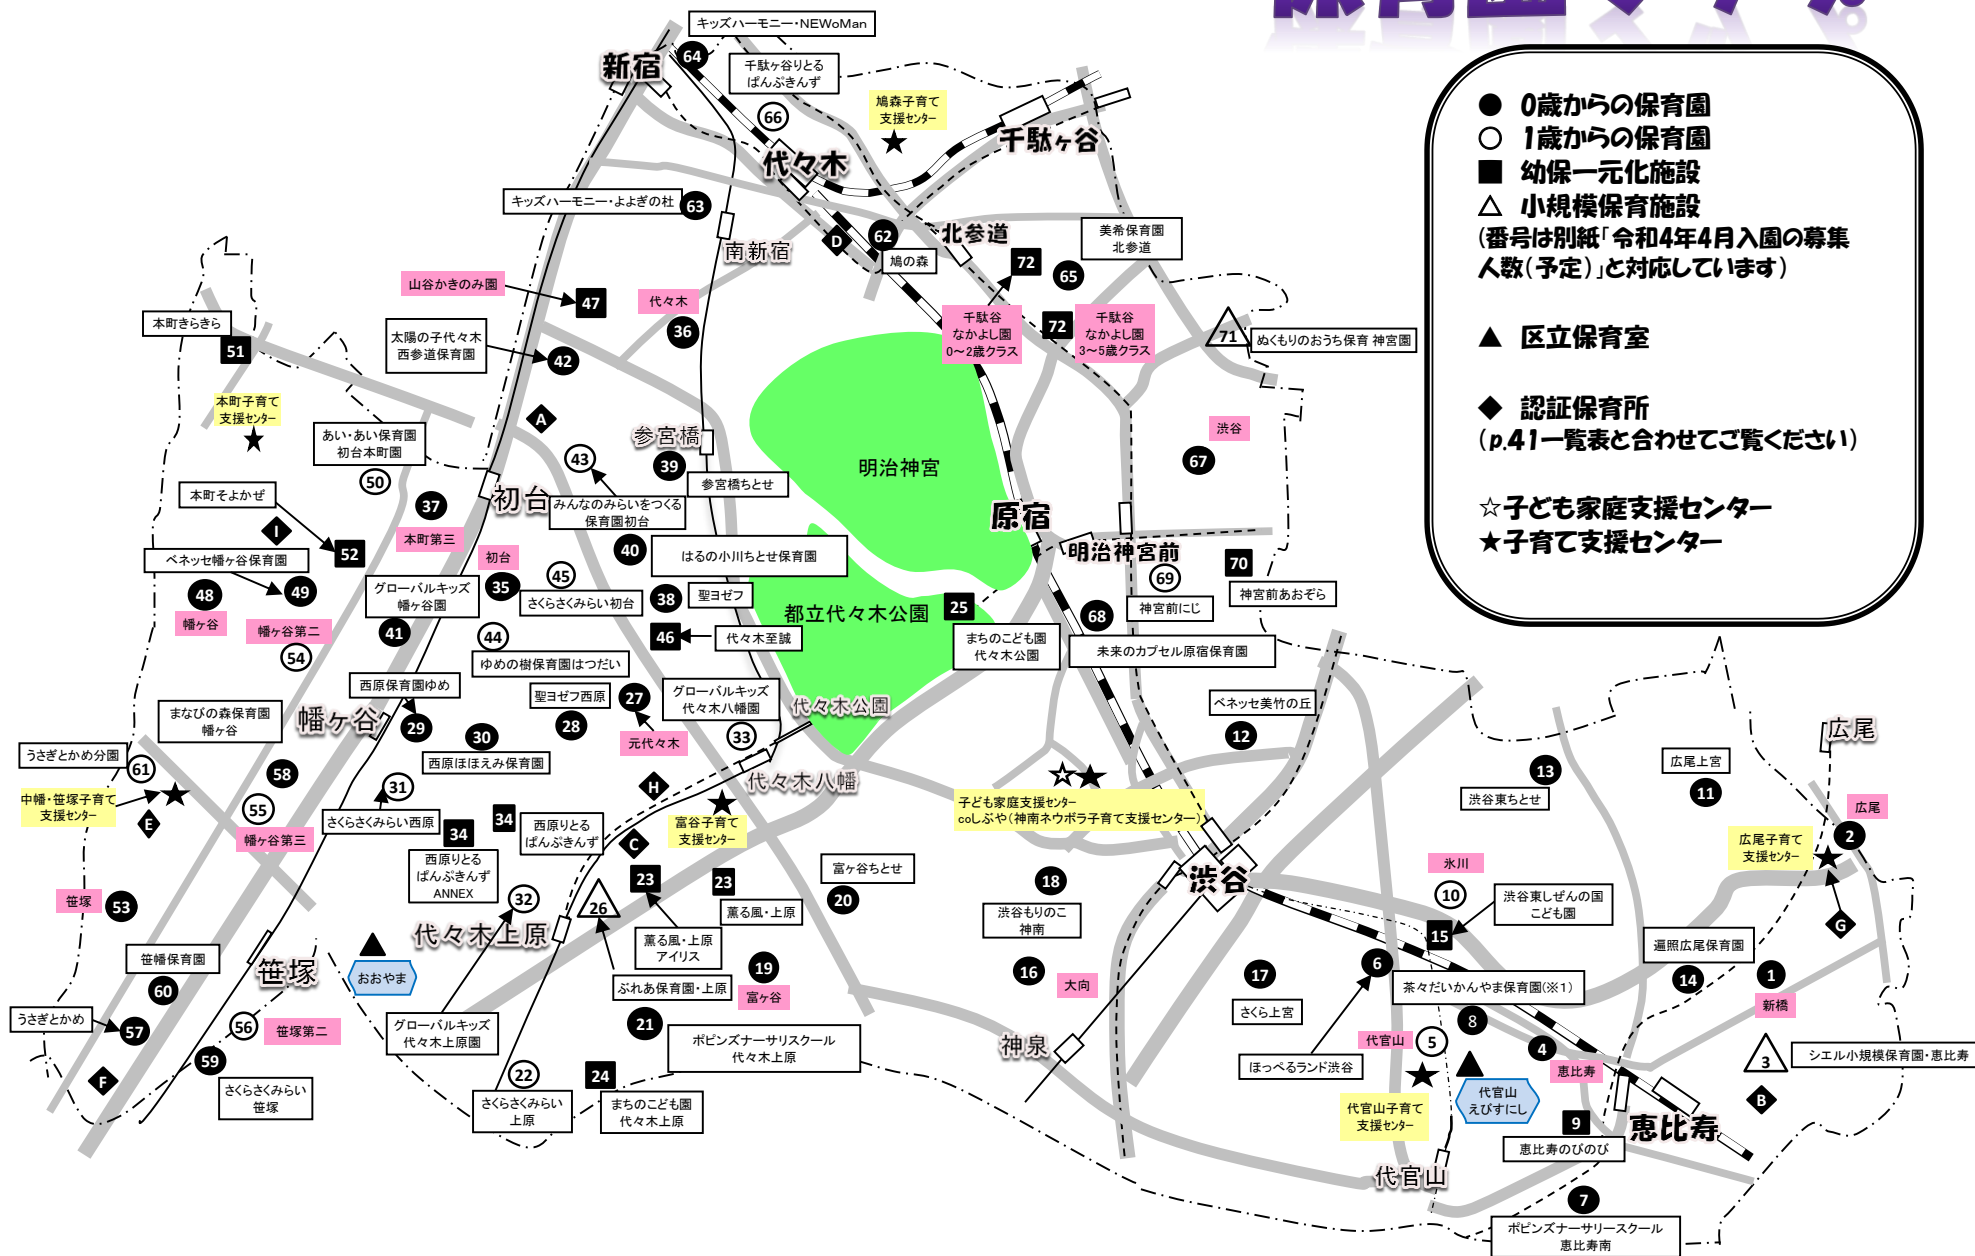

保育園マップ

(※1) 令和4年4月1日から施設名が ChaCha Children Daikanyama に変更になります。