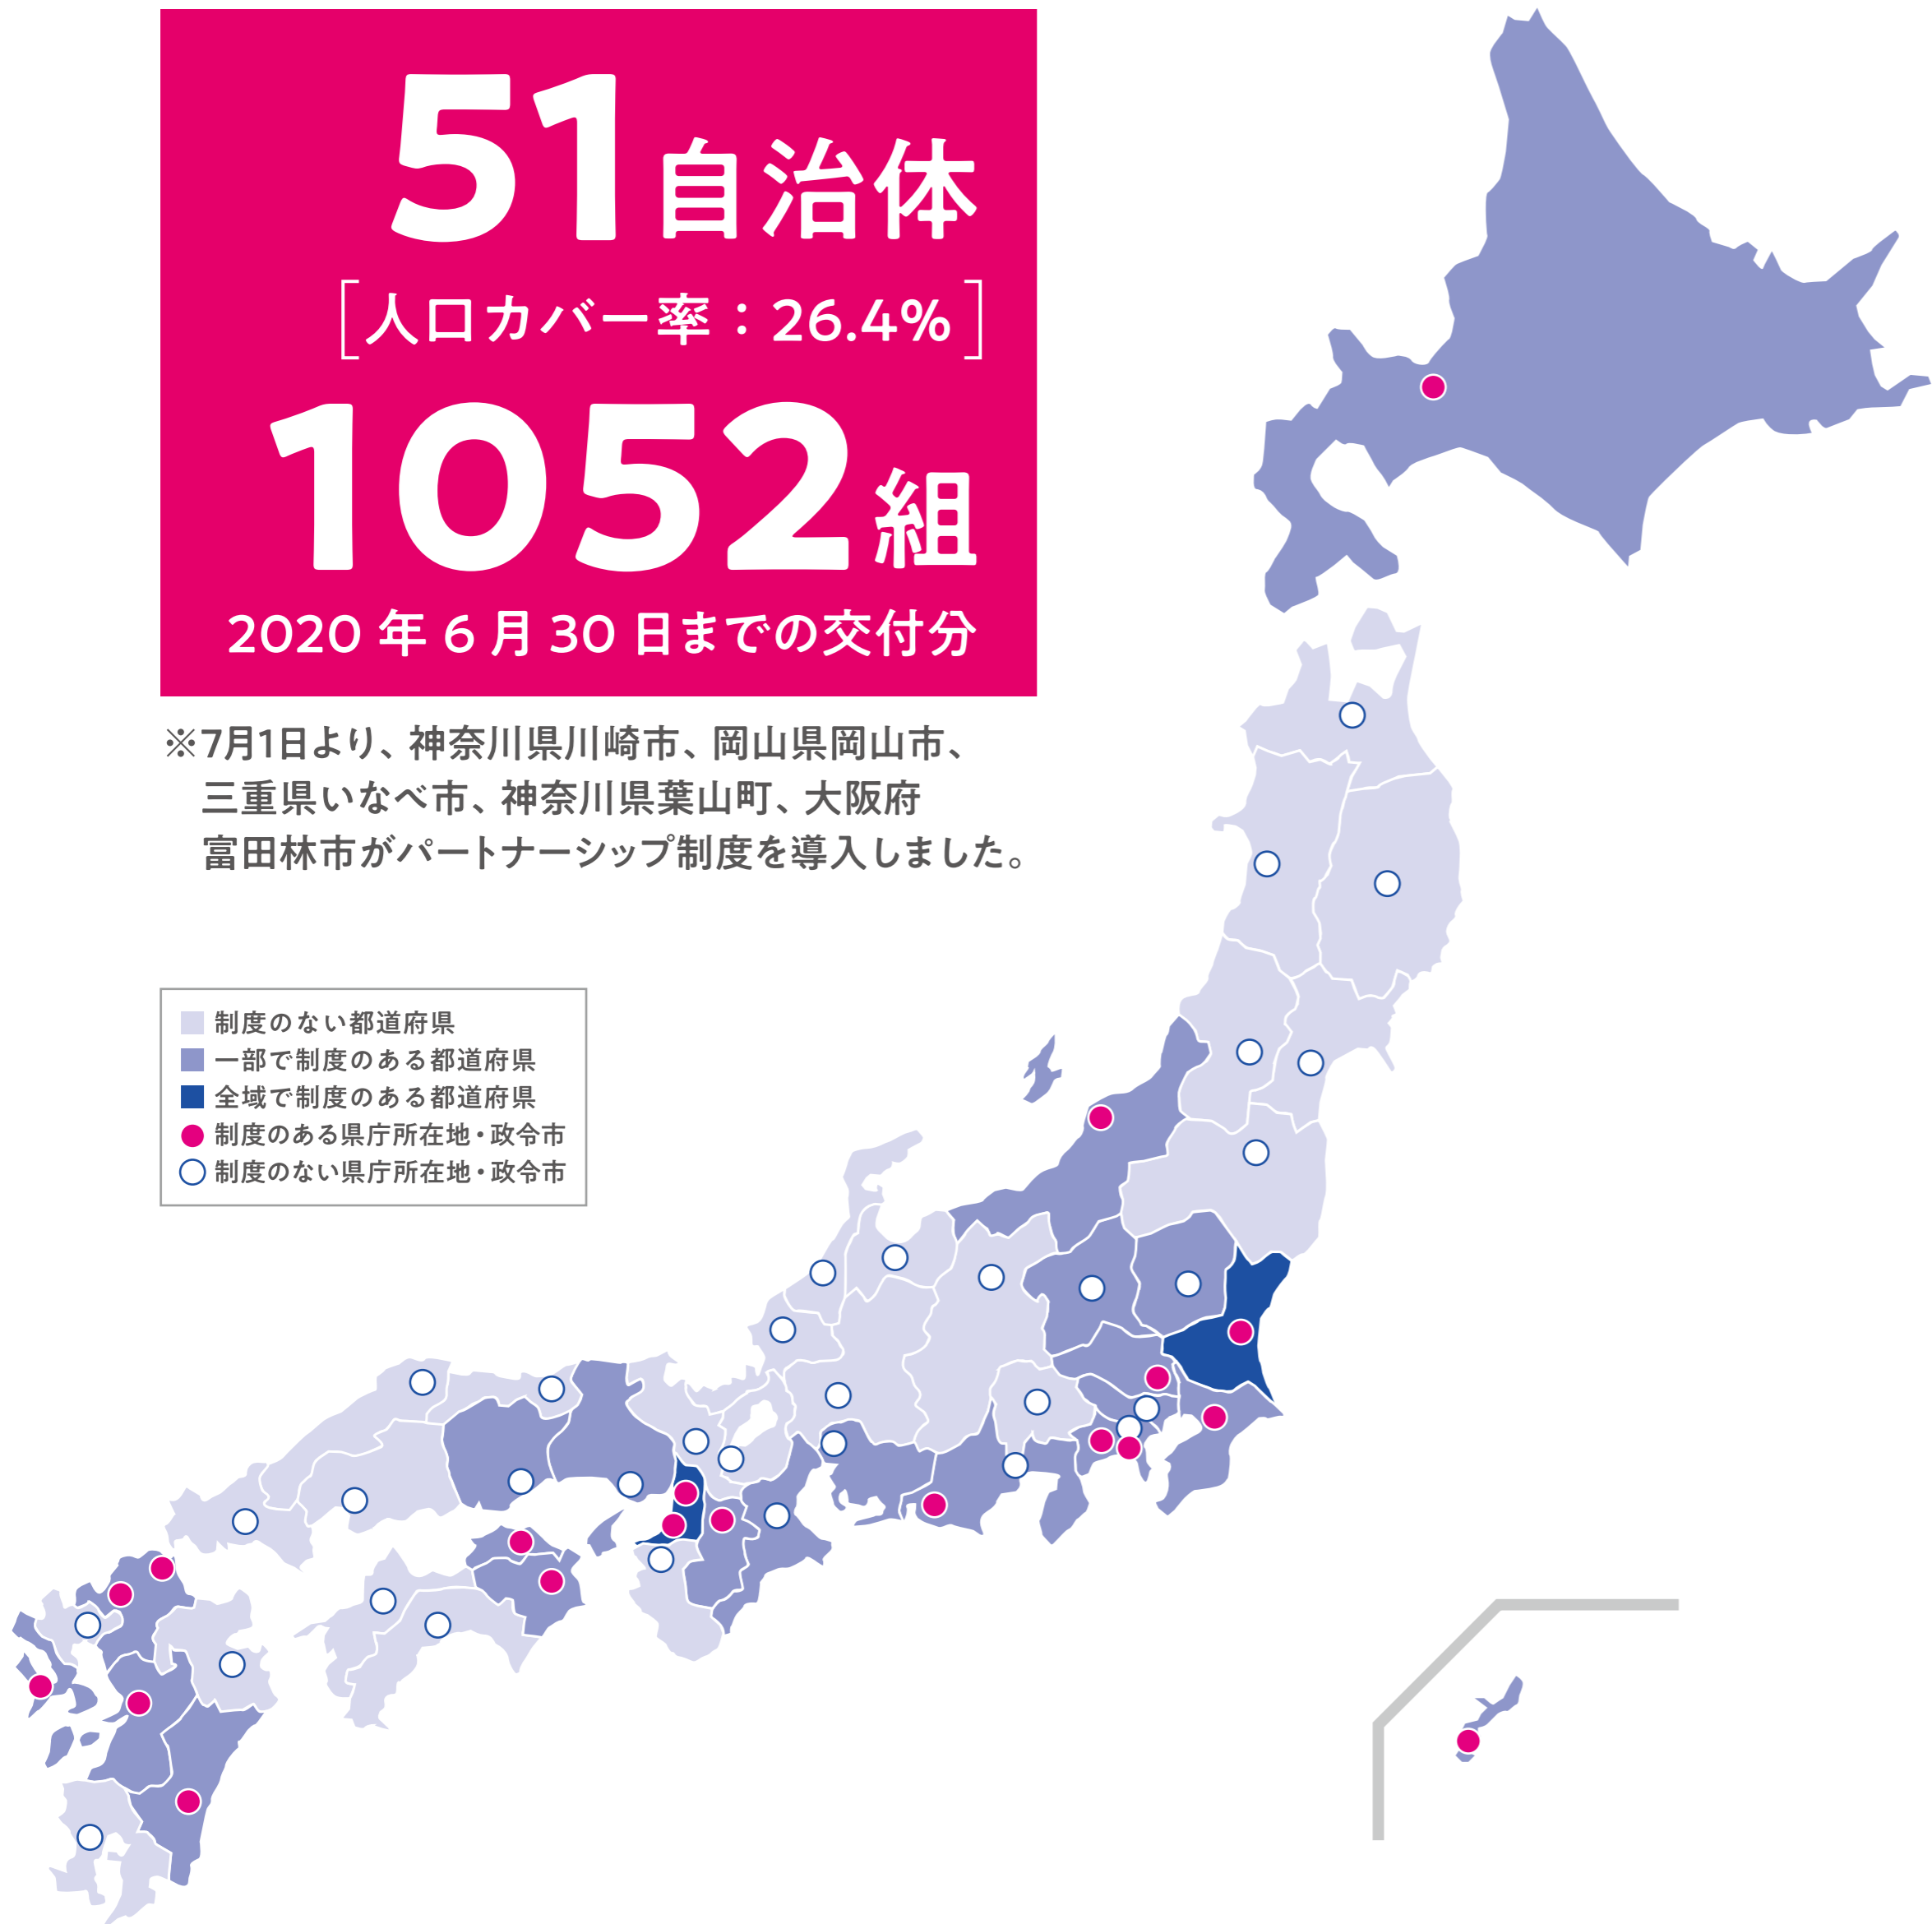

渋谷区・虹色ダイバーシティ 全国パートナーシップ制度共同調査

51自治体
 [人口カバー率：26.4%]
1052組
 2020年6月30日までの交付分

※7月1日より、神奈川県川崎市、岡山県岡山市、三重県いなべ市、神奈川県葉山町、大阪府富田林市がパートナーシップ制度を導入しました。

- 制度のない都道府県
- 一部で制度のある都道府県
- 全域で制度のある都道府県
- 制度のある県庁所在地・政令市
- 制度のない県庁所在地・政令市

北海道・東北地方		
北海道	札幌市	86組
関東地方		
茨城県	茨城県	32組
栃木県	鹿沼市	1組
群馬県	大泉町	1組
埼玉県	さいたま市	9組
	★川越市	7組
千葉県	千葉市	67組
東京都	渋谷区	47組
	世田谷区	118組
	中野区	56組
	府中市	6組
	豊島区	28組
	江戸川区	14組
	文京区	4組
	港区	4組
神奈川県	小田原市	6組
	横須賀市	17組
	横浜市	93組
	鎌倉市	4組
	相模原市	7組
	逗子市	0組
北陸・甲信越地方		
新潟県	新潟市	7組
東海地方		
静岡県	浜松市	15組
愛知県	西尾市	0組
	★豊明市	1組
三重県	伊賀市	4組

近畿地方		
大阪府	大阪市	200組
	堺市	17組
	枚方市	9組
	交野市	1組
	大東市	0組
	大阪府	32組
兵庫県	宝塚市	8組
	三田市	2組
	尼崎市	9組
	★伊丹市	1組
	★芦屋市	0組
奈良県	大和郡山市	0組
	奈良市	2組

中国地方		
岡山県	総社市	2組

四国地方		
徳島県	徳島市	4組
香川県	三豊市	2組
	高松市	3組

九州・沖縄地方		
福岡県	福岡市	69組
	北九州市	10組
	古賀市	2組
長崎県	長崎市	3組
熊本県	熊本市	2組
宮崎県	宮崎市	10組
	木城町	0組
沖縄県	那覇市	30組

★は、前回2020年4月20日調査以降、新たにパートナーシップ制度を導入した自治体です。